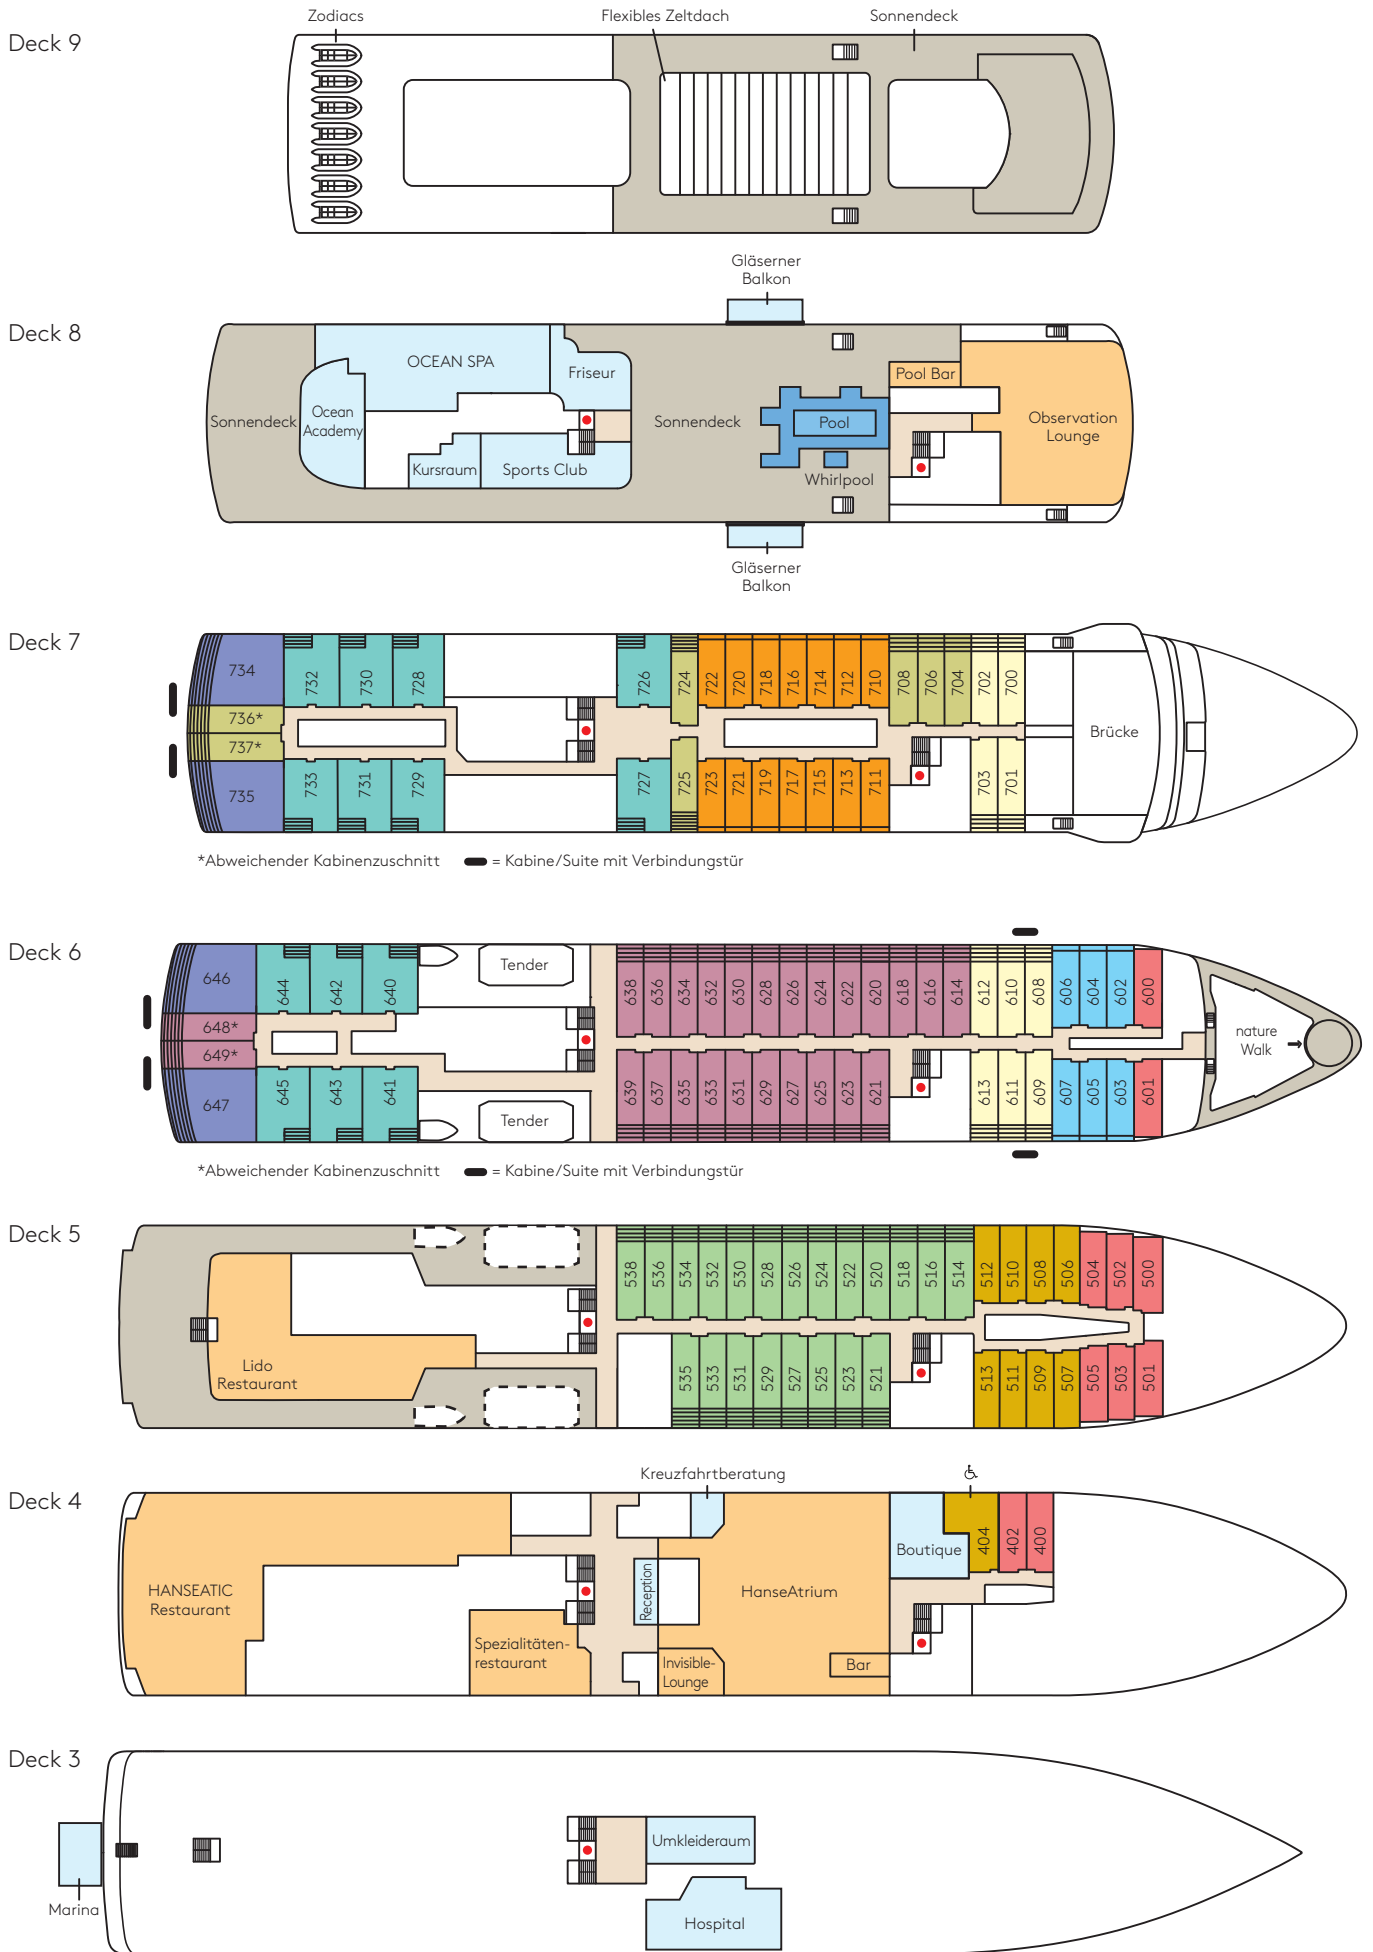

Decksplan HANSEATIC nature

*Abweichender Kabinenzuschnitt ■ = Kabine/Suite mit Verbindungstür

*Abweichender Kabinenzuschnitt ■ = Kabine/Suite mit Verbindungstür

- Außenkabine
Kat. 1
- Panorama-kabine
Kat. 2
- French Balcony Kabine
Kat. 3
- Balkon-kabine
Kat. 4
- French Balcony Kabine
Kat. 5
- Balkon-kabine
Kat. 6
- Balkon-kabine
Kat. 7
- Balkon-kabine
Kat. 8
- Junior Suite mit Balkon
Kat. 9
- Grand Suite mit Veranda
Kat. 10

- Nicht öffentliche Bereiche
- Restaurants, Bars und Lounges
- Öffentliche Bereiche
- ♿ Kabine ist barrierefrei ausgestattet
- Fahrstuhl