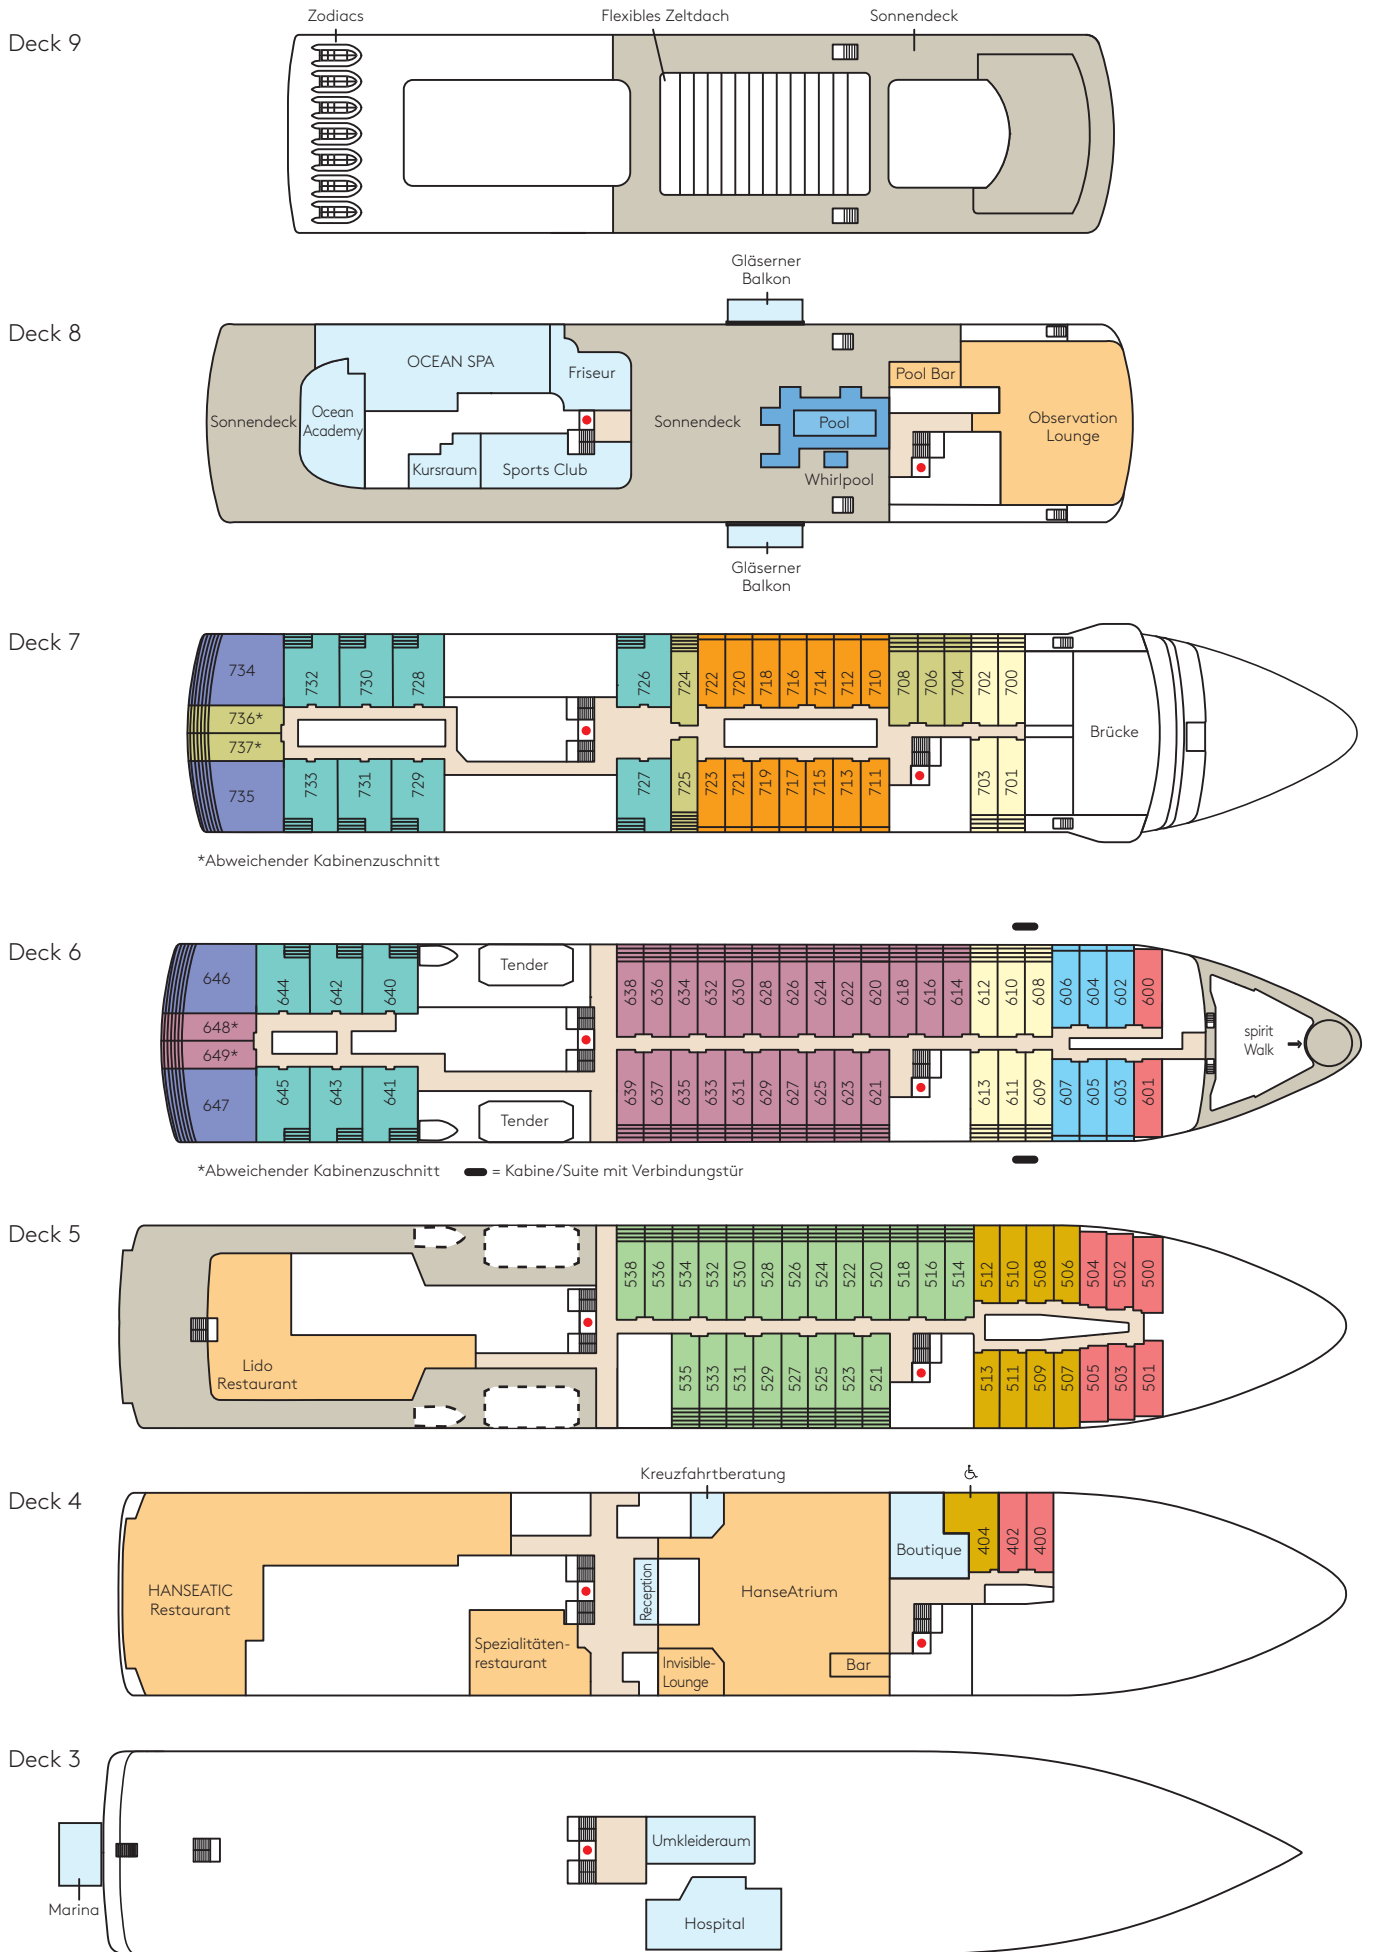

Decksplan HANSEATIC spirit

*Abweichender Kabinenzuschnitt

*Abweichender Kabinenzuschnitt ■ = Kabine/Suite mit Verbindungstür

- Außenkabine
Kat. 1
- Panorama-
kabine
Kat. 2
- French Balcony
Kabine
Kat. 3
- Balkon-
kabine
Kat. 4
- French Balcony
Kabine
Kat. 5
- Balkon-
kabine
Kat. 6
- Balkon-
kabine
Kat. 7
- Balkon-
kabine
Kat. 8
- Junior Suite
mit Balkon
Kat. 9
- Grand Suite
mit Veranda
Kat. 10

- Nicht öffentliche Bereiche
- Restaurants, Bars und Lounges
- Öffentliche Bereiche
- ♿ Kabine ist barrierefrei ausgestattet
- Fahrstuhl