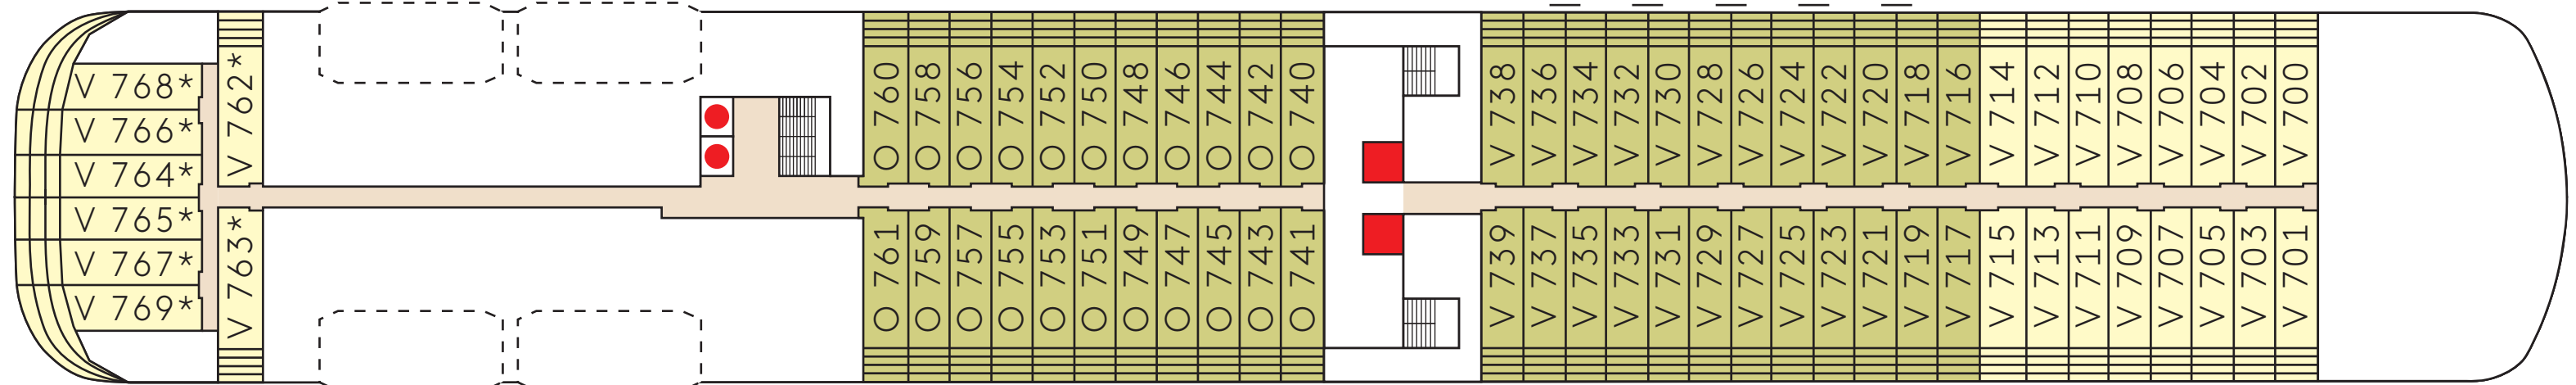

Deck 10

Deck 9

Deck 8

V = Veranda Suite, O = Ocean Suite, -- = Suiten mit Verbindungstür.
 ♿ = Suiten sind barrierefrei ausgestattet.
 -- = Familien Appartements mit Verbindungstür.

Deck 7

V = Veranda Suite, O = Ocean Suite, -- = Suiten mit Verbindungstür.
 *Bei den Suiten 762-769 unter der Sansibar kann es zu Beeinträchtigungen durch das Entertainment-Programm kommen.

Deck 6

V = Veranda Suite, O = Ocean Suite, -- = Suiten mit Verbindungstür.

Deck 5

V = Veranda Suite, O = Ocean Suite.
 *Bei den Suiten 501-513 über dem Club 2 kann es zu Beeinträchtigungen durch das Entertainment-Programm kommen.