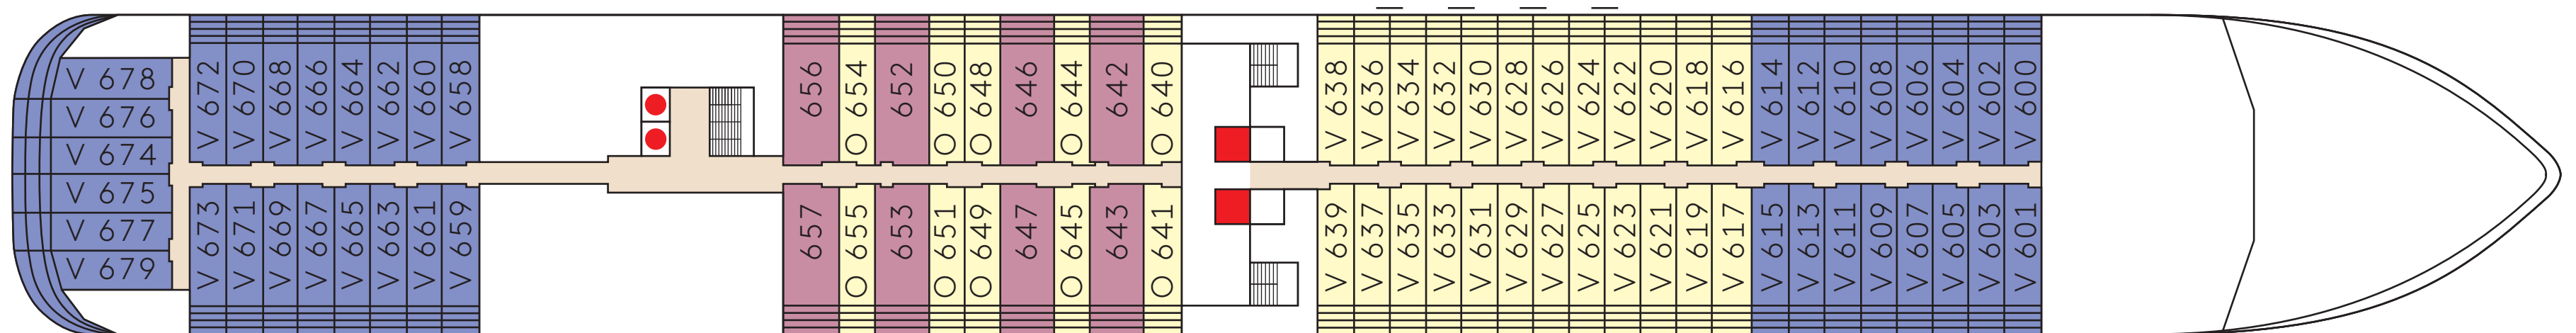

Deck 10

Deck 9

Deck 8

V = Veranda Suite, O = Ocean Suite, -- = Suiten mit Verbindungstür.
 ♿ = Suiten sind barrierefrei ausgestattet.
 -- = Familien Appartements mit Verbindungstür.

Deck 7

V = Veranda Suite, O = Ocean Suite, -- = Suiten mit Verbindungstür.
 *Bei den Suiten 762-769 unter der Sansibar kann es zu Beeinträchtigungen durch das Entertainment-Programm kommen.

Deck 6

V = Veranda Suite, O = Ocean Suite, -- = Suiten mit Verbindungstür.

Deck 5

V = Veranda Suite, O = Ocean Suite.
 *Bei den Suiten 501-513 über dem Club 2 kann es zu Beeinträchtigungen durch das Entertainment-Programm kommen.

Deck 4

Die Tenderstationen befinden sich auf Deck 3.

● Fahrstuhl ■ Verglaster Fahrstuhl

V = Veranda Suite, O = Ocean Suite □ Nicht öffentliche Bereiche ■ Restaurants und Bars □ Entertainment-Bereiche