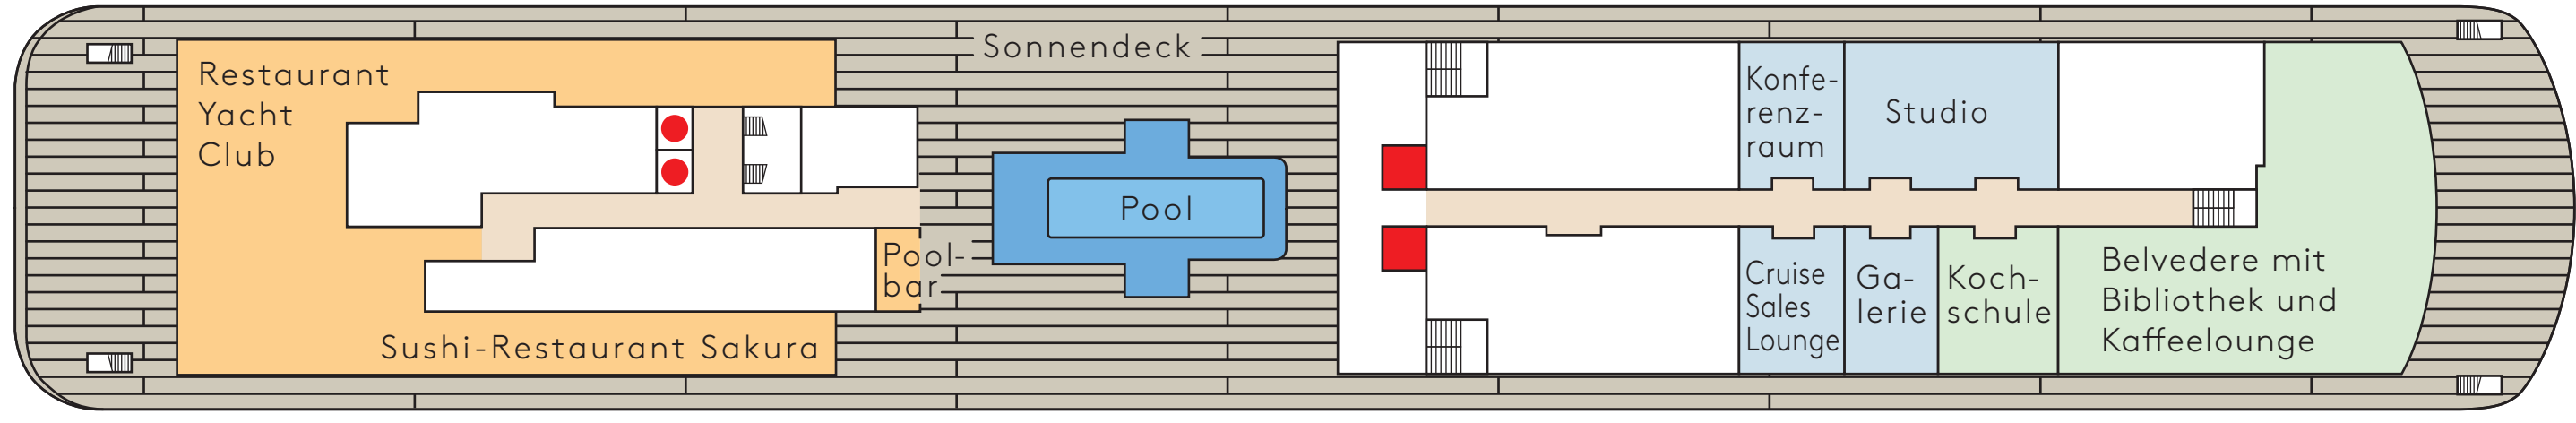

Deck 10

Deck 9

Deck 8

V = Veranda Suite, O = Ocean Suite, -- = Suiten mit Verbindungstür.
 ♿ = Suiten sind barrierefrei ausgestattet.
 -- = Familien Appartements mit Verbindungstür.

Deck 7

V = Veranda Suite, O = Ocean Suite, -- = Suiten mit Verbindungstür.
 *Bei den Suiten 762-769 unter der Sansibar kann es zu Beeinträchtigungen durch das Entertainment-Programm kommen.

Deck 6

V = Veranda Suite, O = Ocean Suite, -- = Suiten mit Verbindungstür.

Deck 5

V = Veranda Suite, O = Ocean Suite.
 *Bei den Suiten 501-513 über dem Club 2 kann es zu Beeinträchtigungen durch das Entertainment-Programm kommen.

Deck 4

Die Tenderstationen befinden sich auf Deck 3.

● Fahrstuhl ■ Verglaster Fahrstuhl

V = Veranda Suite, O = Ocean Suite □ Nicht öffentliche Bereiche ■ Restaurants und Bars □ Entertainment-Bereiche