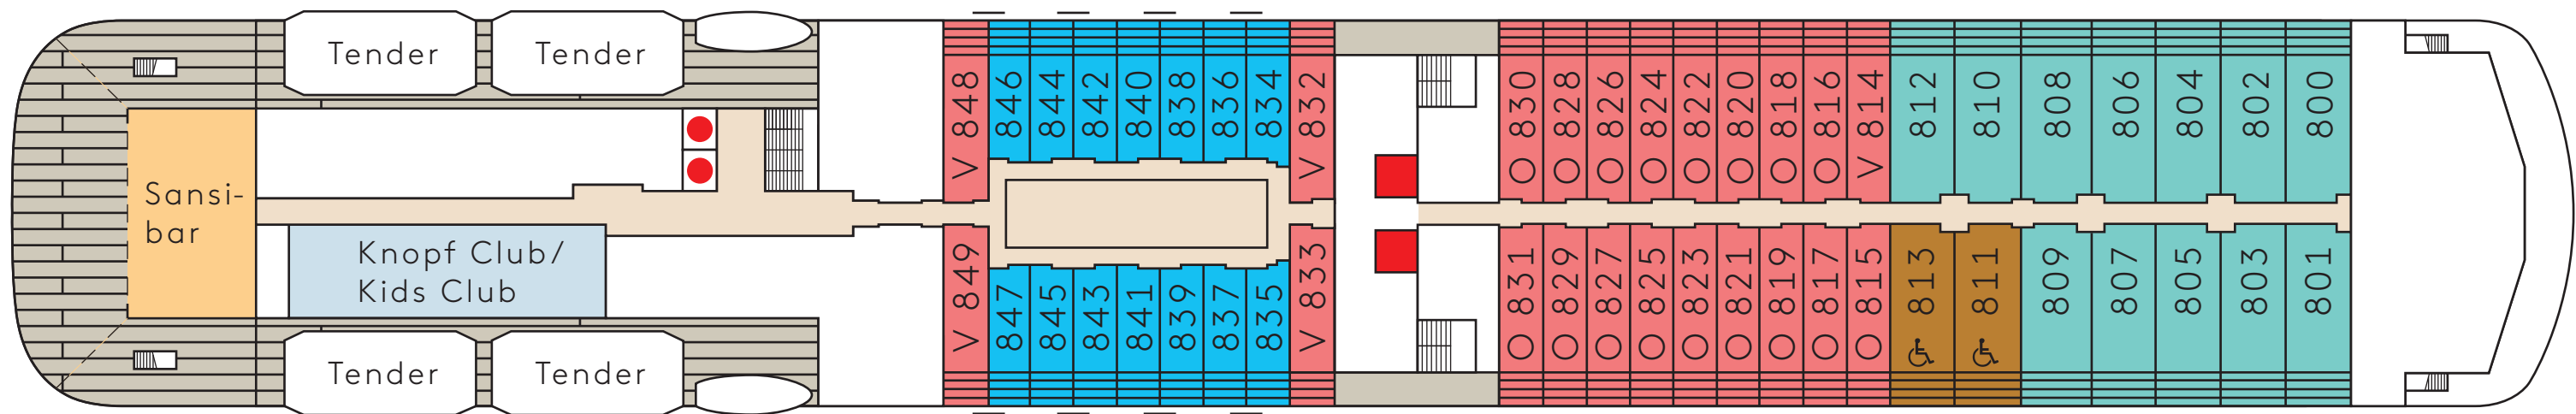

Deck 10

Deck 9

Deck 8

V = Veranda Suite, O = Ocean Suite, -- = Suiten mit Verbindungstür.
 ♿ = Suiten sind barrierefrei ausgestattet.
 -- = Familien Appartements mit Verbindungstür.

Deck 7

V = Veranda Suite, O = Ocean Suite, -- = Suiten mit Verbindungstür.
 *Bei den Suiten 762-769 unter der Sansibar kann es zu Beeinträchtigungen durch das Entertainment-Programm kommen.

Deck 6

V = Veranda Suite, O = Ocean Suite, -- = Suiten mit Verbindungstür.

Deck 5

V = Veranda Suite, O = Ocean Suite.
 *Bei den Suiten 501-513 über dem Club 2 kann es zu Beeinträchtigungen durch das Entertainment-Programm kommen.

Deck 4

Die Tenderstationen befinden sich auf Deck 3.

● Fahrstuhl ■ Verglaster Fahrstuhl

V = Veranda Suite, O = Ocean Suite □ Nicht öffentliche Bereiche ■ Restaurants und Bars □ Entertainment-Bereiche