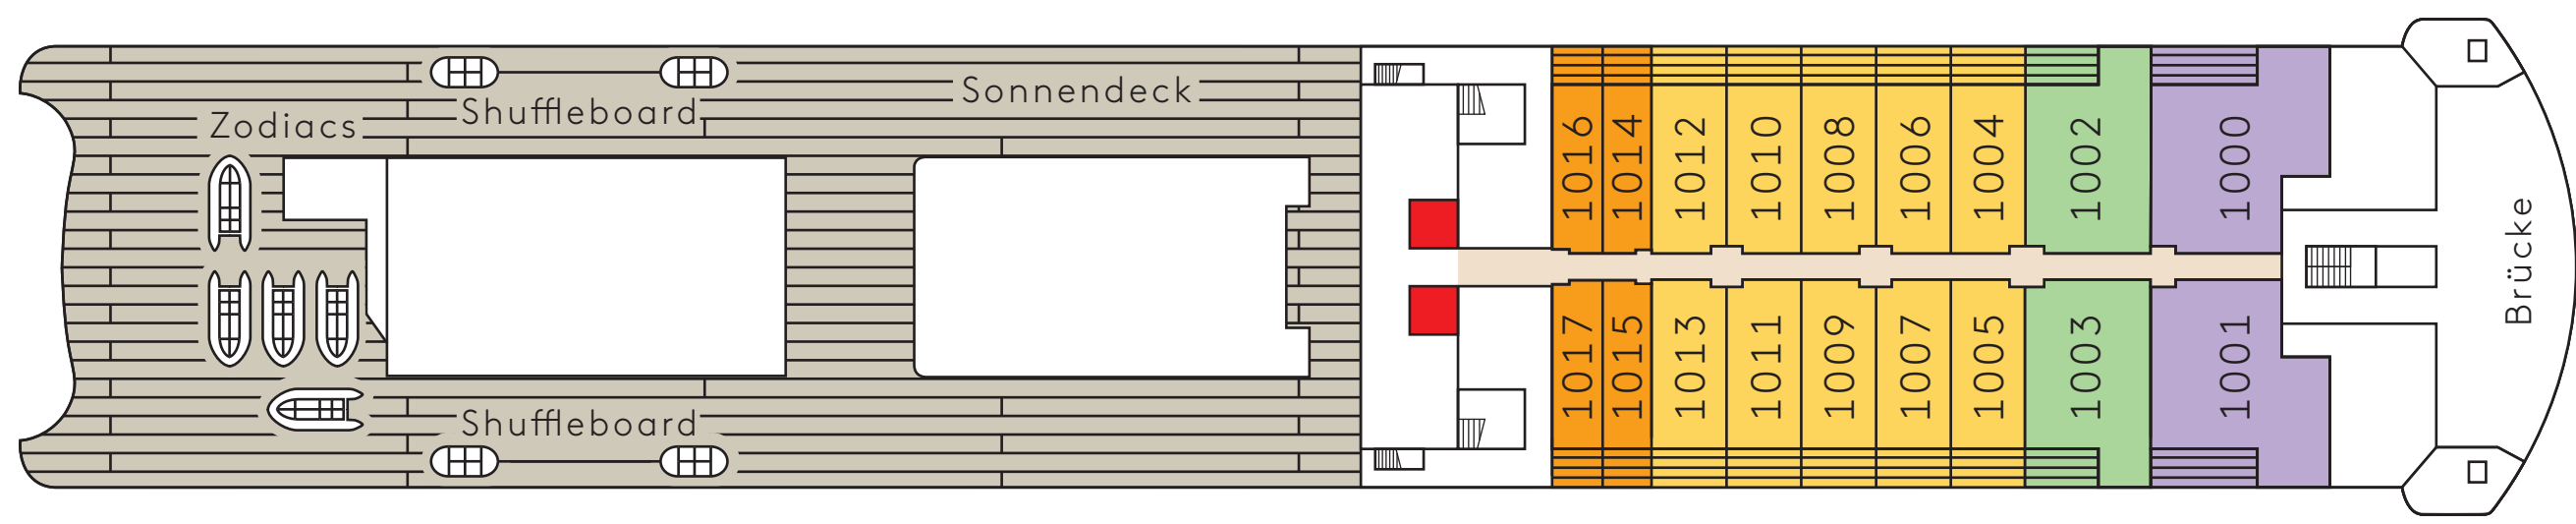

Deck 10

Deck 9

Deck 8

V = Veranda Suite, O = Ocean Suite, -- = Suiten mit Verbindungstür.
 ♿ = Suiten sind barrierefrei ausgestattet.
 -- = Familien Appartements mit Verbindungstür.

Deck 7

V = Veranda Suite, O = Ocean Suite, -- = Suiten mit Verbindungstür.
 *Bei den Suiten 762-769 unter der Sansibar kann es zu Beeinträchtigungen durch das Entertainment-Programm kommen.

Deck 6

V = Veranda Suite, O = Ocean Suite, -- = Suiten mit Verbindungstür.

Deck 5

V = Veranda Suite, O = Ocean Suite.
 *Bei den Suiten 501-513 über dem Club 2 kann es zu Beeinträchtigungen durch das Entertainment-Programm kommen.

Deck 4

Die Tenderstationen befinden sich auf Deck 3.

● Fahrstuhl ■ Verglaster Fahrstuhl

V = Veranda Suite, O = Ocean Suite □ Nicht öffentliche Bereiche ■ Restaurants und Bars □ Entertainment-Bereiche